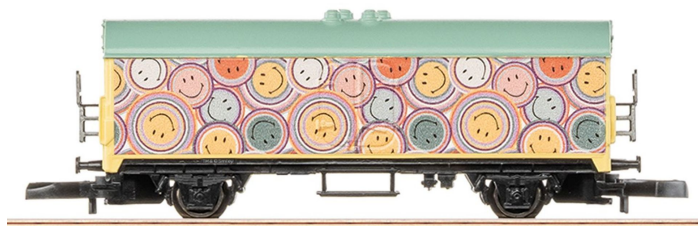

Übersicht

Märklin 86009 - Smiley-Wagen 2026

Märklin

Produktnummer: A357721

Preis

UVP 45,99 € *** (13.05% gespart)
39,99 €*

Preise inkl. MwSt. zzgl. Versandkosten

Beschreibung

SMILEY® Wagen 2026 Spur Z

Kreiert 1971 von Franklin Loufrani, Redakteur der Zeitung France Soir, um lustige Nachrichten in der Zeitung hervorzuheben, entwickelte sich der Smiley in den Jahrzehnten zu einem Symbol, die Zukunft positiv zu gestalten. Seien Sie ein Teil dieser Bewegung

- Länge über Puffer 54 mm.

Produktinformationen

Größe:	Z
Gattung:	Güterwagen
Bahngesellschaft:	Sonstige
Epoche:	VI
Stromsystem:	2L-Gleichstrom (DC)
Digital:	nein
Sound:	nein
LüP (mm):	54