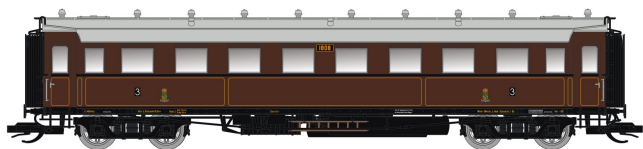

## Übersicht

# Saxonia 120176 - Personenwagen C4Ü Sa 07, K.Sächs.Sts.E.B., Ep.I, mit Innenbel., DC-Digital

Saxonia

Produktnummer: A357090