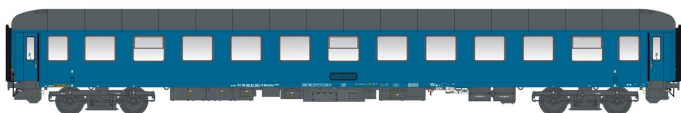

Übersicht

L.S. Models LS58523 - Liegewagen Bvcnz 248.5, RDC, Ep.VI

L.S. Models

Produktnummer: A356144

Preis

UVP 94,90 € *** (5.17% gespart)
89,99 €*

Preise inkl. MwSt. zzgl. Versandkosten

Beschreibung

Formneuheit 2027

Produktinformationen

Größe:	TT
Gattung:	Schlafwagen
Bahngesellschaft:	Privatbahn
Epoche:	VI
Stromsystem:	2L-Gleichstrom (DC)
Digital:	nein
Sound:	nein
Kupplungssystem:	Kupplungsschacht nach NEM mit KK-Kinematik