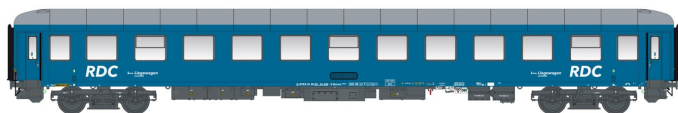

Übersicht

L.S. Models LS58522 - Liegewagen Bvcmz 248.5, RDC, Ep.VI

L.S. Models

Produktnummer: A356143

Preis

UVP 94,90 € *** (5.17% gespart)
89,99 €*

Preise inkl. MwSt. zzgl. Versandkosten

Beschreibung

Formneuheit 2027

Produktinformationen

Größe:	TT
Gattung:	Schlafwagen
Bahngesellschaft:	Privatbahn
Epoche:	VI
Stromsystem:	2L-Gleichstrom (DC)
Digital:	nein
Sound:	nein
Kupplungssystem:	Kupplungsschacht nach NEM mit KK-Kinematik