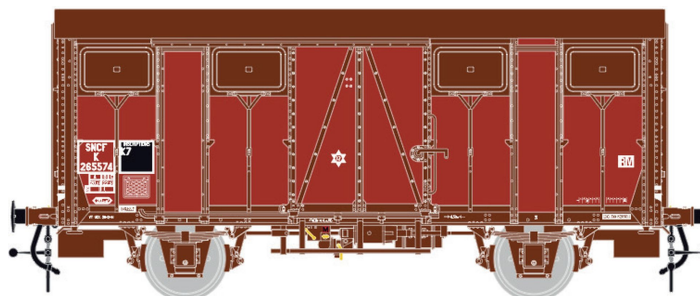

Übersicht

L.S. Models 31306 - Gedeckter Güterwagen OCEM K29 Permaplex, SNCF, Ep.IVa

L.S. Models

Produktnummer: A356258

Preis

UVP 54,90 € *** (8.94% gespart)
49,99 €*

Preise inkl. MwSt. zzgl. Versandkosten

Beschreibung

Gedeckter Güterwagen OCEM K29 Permaplex, SNCF, Ep.IVa

Produktinformationen

| | |
|--------------------------|--|
| Größe: | H0 |
| Gattung: | Güterwagen |
| Bahngesellschaft: | SNCF |
| Epoche: | IV |
| Stromsystem: | 2L-Gleichstrom (DC) |
| Digital: | nein |
| Sound: | nein |
| Kupplungssystem: | Kupplungsschacht nach NEM mit KK-Kinematik |