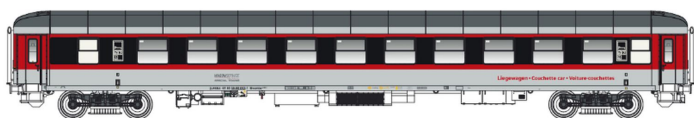

## Übersicht

# L.S. Models LS58521 - Liegewagen Bvcmbz 249.1, Waggon-service, Ep.VI

L.S. Models

Produktnummer: A356155