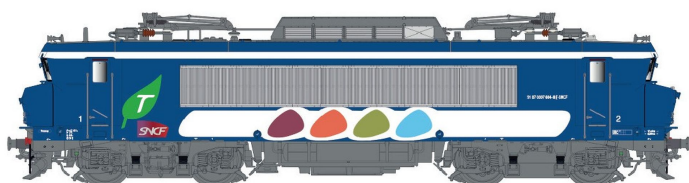

# L.S. Models 10455S - E-Lok BB 7613, SNCF, Ep.V-VI, Transilien, DC-Sound

L.S. Models

Produktnummer: A356231

## Beschreibung

E-Lok BB 7613, SNCF, Ep.V-VI, Transilien, DC-Sound

## Produktinformationen

<b>Größe:</b>	H0
<b>Gattung:</b>	E-Lok
<b>Bahngesellschaft:</b>	SNCF
<b>Epoche:</b>	V-VI
<b>Stromsystem:</b>	2L-Gleichstrom (DC)
<b>Digital:</b>	ja
<b>Sound:</b>	ja
<b>Beleuchtung:</b>	Lichtwechsel: rot-weiß
<b>Kupplungssystem:</b>	Kupplungsschacht nach NEM mit KK-Kinematik
<b>Leuchtmittel:</b>	LED