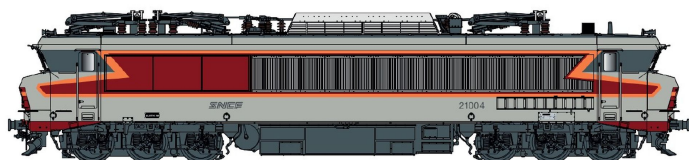

## Übersicht

# L.S. Models 10838 - E-Lok CC 21004, SNCF, Ep.IV, Arzens, AC- Digital

L.S. Models

Produktnummer: A356245