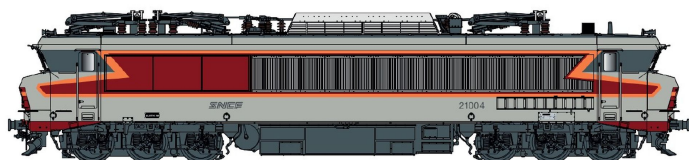

Übersicht

L.S. Models 10338S - E-Lok CC 21004, SNCF, Ep.IV, Arzens, DC- Sound

L.S. Models

Produktnummer: A356247

Preis

UVP 492,90 € *** (8.1% gespart)
452,99 €*

Preise inkl. MwSt. zzgl. Versandkosten

Beschreibung

E-Lok CC 21004, SNCF, Ep.IV, Arzens, DC-Sound

Produktinformationen

| | |
|--------------------------|--|
| Größe: | H0 |
| Gattung: | E-Lok |
| Bahngesellschaft: | SNCF |
| Epoche: | IV |
| Stromsystem: | 2L-Gleichstrom (DC) |
| Digital: | ja |
| Sound: | ja |
| Beleuchtung: | Lichtwechsel: rot-weiß |
| Kupplungssystem: | Kupplungsschacht nach NEM mit KK-Kinematik |
| Leuchtmittel: | LED |