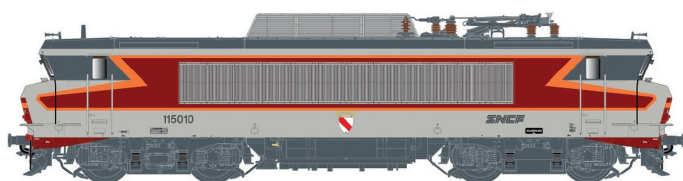

# L.S. Models 10477 - E-Lok BB 15010, SNCF, Ep.IV, Arzens

L.S. Models

Produktnummer: A356208

## Produktinformationen

<b>Größe:</b>	H0
<b>Gattung:</b>	E-Lok
<b>Bahngesellschaft:</b>	SNCF
<b>Epoche:</b>	IV
<b>Stromsystem:</b>	2L-Gleichstrom (DC)
<b>Digital:</b>	nein
<b>Sound:</b>	nein
<b>Beleuchtung:</b>	Lichtwechsel: rot-weiß
<b>Kupplungssystem:</b>	Kupplungsschacht nach NEM mit KK-Kinematik
<b>Leuchtmittel:</b>	LED