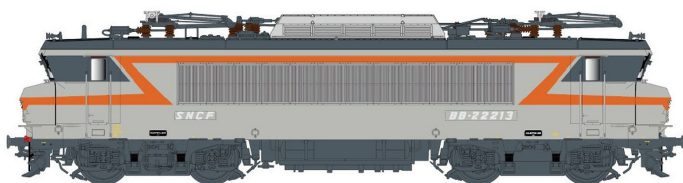

Übersicht

L.S. Models 10442S - E-Lok BB 22213, SNCF, Ep.IV, Beton, DC- Sound

L.S. Models

Produktnummer: A356219

Preis

UVP 431,90 € *** (8.08% gespart)
396,99 €*

Preise inkl. MwSt. zzgl. Versandkosten

Beschreibung

E-Lok BB 22213, SNCF, Ep.IV, Beton, DC-Sound

Produktinformationen

Größe:	H0
Gattung:	E-Lok
Bahngesellschaft:	SNCF
Epoche:	IV
Stromsystem:	2L-Gleichstrom (DC)
Digital:	ja
Sound:	ja
Beleuchtung:	Lichtwechsel: rot-weiß
Kupplungssystem:	Kupplungsschacht nach NEM mit KK-Kinematik
Leuchtmittel:	LED