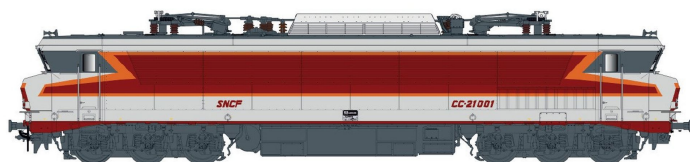

Übersicht

L.S. Models 10335S - E-Lok CC 21001, SNCF, Ep.IV, Arzens, DC- Sound

L.S. Models

Produktnummer: A356235

Preis

UVP 492,90 € *** (8.1% gespart)
452,99 €*

Preise inkl. MwSt. zzgl. Versandkosten

Beschreibung

E-Lok CC 21001, SNCF, Ep.IV, Arzens, DC-Sound

Produktinformationen

Größe:	H0
Gattung:	E-Lok
Bahngesellschaft:	SNCF
Epoche:	IV
Stromsystem:	2L-Gleichstrom (DC)
Digital:	ja
Sound:	ja
Beleuchtung:	Lichtwechsel: rot-weiß
Kupplungssystem:	Kupplungsschacht nach NEM mit KK-Kinematik
Leuchtmittel:	LED