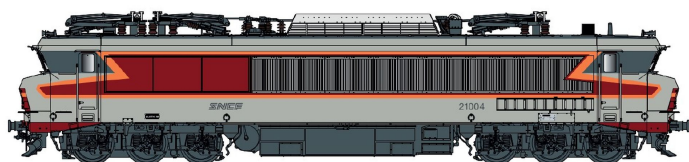

## Übersicht

# L.S. Models 10338 - E-Lok CC 21004, SNCF, Ep.IV, Arzens

L.S. Models

Produktnummer: A356244