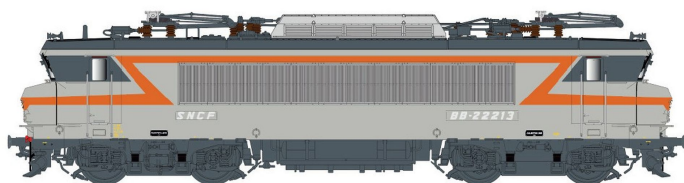

Übersicht

L.S. Models 10942 - E-Lok BB 22213, SNCF, Ep.IV, Beton, AC- Digital

L.S. Models

Produktnummer: A356217

Preis

UVP 342,90 € *** (8.14% gespart)
314,99 €*

Preise inkl. MwSt. zzgl. Versandkosten

Beschreibung

E-Lok BB 22213, SNCF, Ep.IV, Beton, AC-Digital

Produktinformationen

Größe:	H0
Gattung:	E-Lok
Bahngesellschaft:	SNCF
Epoche:	IV
Stromsystem:	3L-Wechselstrom (AC)
Digital:	ja
Sound:	nein
Beleuchtung:	Lichtwechsel: rot-weiß
Kupplungssystem:	Kupplungsschacht nach NEM mit KK-Kinematik
Leuchtmittel:	LED