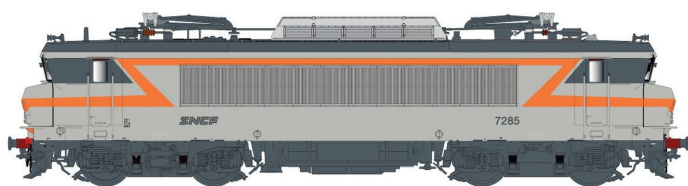

# L.S. Models 10456 - E-Lok BB 7285, SNCF, Ep.VI, Beton

L.S. Models

Produktnummer: A356224

## Beschreibung

E-Lok BB 7285, SNCF, Ep.VI, Beton

## Produktinformationen

<b>Größe:</b>	H0
<b>Gattung:</b>	E-Lok
<b>Bahngesellschaft:</b>	SNCF
<b>Epoche:</b>	VI
<b>Stromsystem:</b>	2L-Gleichstrom (DC)
<b>Digital:</b>	nein
<b>Sound:</b>	nein
<b>Beleuchtung:</b>	Lichtwechsel: rot-weiß
<b>Kupplungssystem:</b>	Kupplungsschacht nach NEM mit KK-Kinematik
<b>Leuchtmittel:</b>	LED