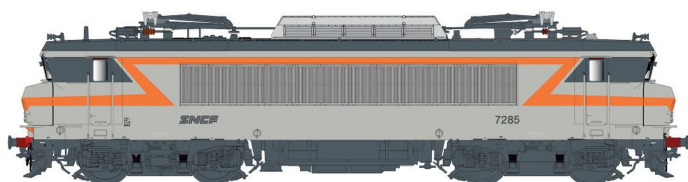

## Übersicht

# L.S. Models 10956S - E-Lok BB 7285, SNCF, Ep.VI, Beton, AC- Sound

L.S. Models

Produktnummer: A356226

## Beschreibung

E-Lok BB 7285, SNCF, Ep.VI, Beton, AC-Sound

## Produktinformationen

<b>Größe:</b>	H0
<b>Gattung:</b>	E-Lok
<b>Bahngesellschaft:</b>	SNCF
<b>Epoche:</b>	VI
<b>Stromsystem:</b>	3L-Wechselstrom (AC)
<b>Digital:</b>	ja
<b>Sound:</b>	ja
<b>Beleuchtung:</b>	Lichtwechsel: rot-weiß
<b>Kupplungssystem:</b>	Kupplungsschacht nach NEM mit KK-Kinematik
<b>Leuchtmittel:</b>	LED