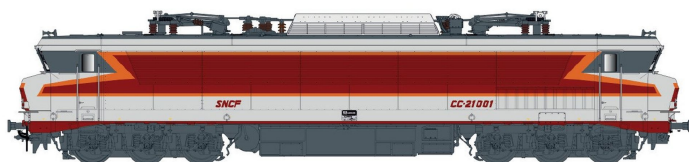

## Übersicht

# L.S. Models 10835 - E-Lok CC 21001, SNCF, Ep.IV, Arzens, AC- Digital

L.S. Models

Produktnummer: A356233

## Produktinformationen

<b>Größe:</b>	H0
<b>Gattung:</b>	E-Lok
<b>Bahngesellschaft:</b>	SNCF
<b>Epoche:</b>	IV
<b>Stromsystem:</b>	3L-Wechselstrom (AC)
<b>Digital:</b>	ja
<b>Sound:</b>	nein
<b>Beleuchtung:</b>	Lichtwechsel: rot-weiß
<b>Kupplungssystem:</b>	Kupplungsschacht nach NEM mit KK-Kinematik
<b>Leuchtmittel:</b>	LED