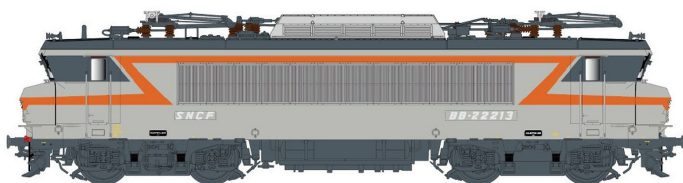

# L.S. Models 10442 - E-Lok BB 22213, SNCF, Ep.IV, Beton

L.S. Models

Produktnummer: A356216

## Beschreibung

E-Lok BB 22213, SNCF, Ep.IV, Beton

## Produktinformationen

<b>Größe:</b>	H0
<b>Gattung:</b>	E-Lok
<b>Bahngesellschaft:</b>	SNCF
<b>Epoche:</b>	IV
<b>Stromsystem:</b>	2L-Gleichstrom (DC)
<b>Digital:</b>	nein
<b>Sound:</b>	nein
<b>Beleuchtung:</b>	Lichtwechsel: rot-weiß
<b>Kupplungssystem:</b>	Kupplungsschacht nach NEM mit KK-Kinematik
<b>Leuchtmittel:</b>	LED