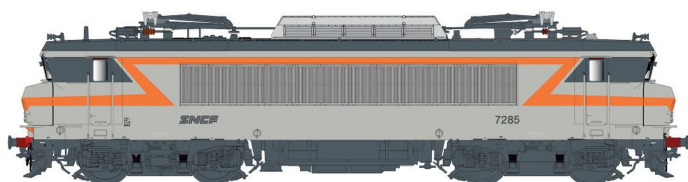

Übersicht

L.S. Models 10956 - E-Lok BB 7285, SNCF, Ep.VI, Beton, AC- Digital

L.S. Models

Produktnummer: A356225

Preis

UVP 342,90 € *** (8.14% gespart)
314,99 €*

Preise inkl. MwSt. zzgl. Versandkosten

Beschreibung

E-Lok BB 7285, SNCF, Ep.VI, Beton, AC-Digital

Produktinformationen

Größe:	H0
Gattung:	E-Lok
Bahngesellschaft:	SNCF
Epoche:	VI
Stromsystem:	3L-Wechselstrom (AC)
Digital:	ja
Sound:	nein
Beleuchtung:	Lichtwechsel: rot-weiß
Kupplungssystem:	Kupplungsschacht nach NEM mit KK-Kinematik
Leuchtmittel:	LED