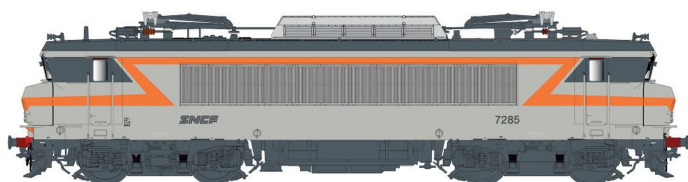

Übersicht

L.S. Models 10456S - E-Lok BB 7285, SNCF, Ep.VI, Beton, DC- Sound

L.S. Models

Produktnummer: A356227

Preis

UVP 431,90 € *** (8.08% gespart)
396,99 €*

Preise inkl. MwSt. zzgl. Versandkosten

Beschreibung

E-Lok BB 7285, SNCF, Ep.VI, Beton, DC-Sound

Produktinformationen

Größe:	H0
Gattung:	E-Lok
Bahngesellschaft:	SNCF
Epoche:	VI
Stromsystem:	2L-Gleichstrom (DC)
Digital:	ja
Sound:	ja
Beleuchtung:	Lichtwechsel: rot-weiß
Kupplungssystem:	Kupplungsschacht nach NEM mit KK-Kinematik
Leuchtmittel:	LED