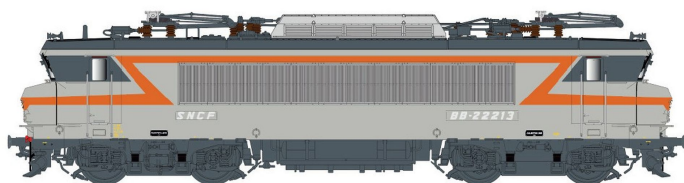

Übersicht

L.S. Models 10942S - E-Lok BB 22213, SNCF, Ep.IV, Beton, AC- Sound

L.S. Models

Produktnummer: A356218

Preis

UVP 444,90 € *** (8.07% gespart)
408,99 €*

Preise inkl. MwSt. zzgl. Versandkosten

Beschreibung

E-Lok BB 22213, SNCF, Ep.IV, Beton, AC-Sound

Produktinformationen

Größe:	H0
Gattung:	E-Lok
Bahngesellschaft:	SNCF
Epoche:	IV
Stromsystem:	3L-Wechselstrom (AC)
Digital:	ja
Sound:	ja
Beleuchtung:	Lichtwechsel: rot-weiß
Kupplungssystem:	Kupplungsschacht nach NEM mit KK-Kinematik
Leuchtmittel:	LED