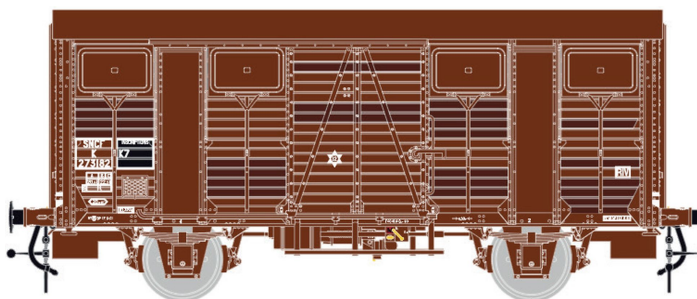

## Übersicht

# L.S. Models 31307 - Gedeckter Güterwagen K 29 OCEM, SNCF, Ep.IV

L.S. Models

Produktnummer: A356255

## Beschreibung

Gedeckter Güterwagen K 29 OCEM, SNCF, Ep.IV

## Produktinformationen

<b>Größe:</b>	H0
<b>Gattung:</b>	Güterwagen
<b>Bahngesellschaft:</b>	SNCF
<b>Epoche:</b>	IV
<b>Stromsystem:</b>	2L-Gleichstrom (DC)
<b>Digital:</b>	nein
<b>Sound:</b>	nein
<b>Kupplungssystem:</b>	Kupplungsschacht nach NEM mit KK-Kinematik