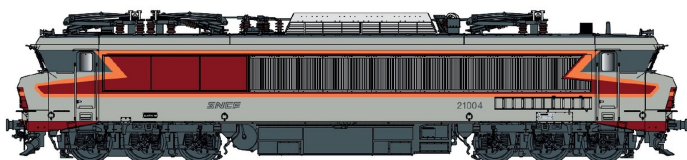

## Übersicht

# L.S. Models 10838S - E-Lok CC 21004, SNCF, Ep.IV, Arzens, AC- Sound

L.S. Models

Produktnummer: A356246