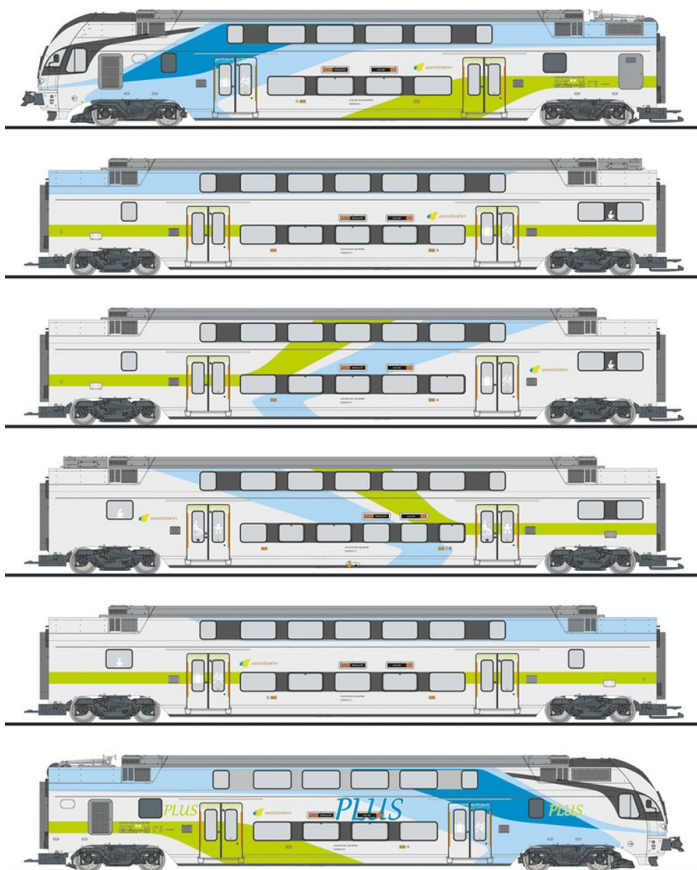

Übersicht

Liliput 133864 - Triebzug 'KISS' 6-teilig, WESTbahn, Ep.VI

Liliput

Produktnummer: A350140

Preis

UVP 949,95 € *** (8% gespart)
873,99 €*

Preise inkl. MwSt. zzgl. Versandkosten

Erstellt am 10.07.2026.

Dieses Dokument stellt kein Angebot dar. Es gelten die aktuellen Preise im Online-Shop.

* Alle Preise inkl. gesetzl. Mehrwertsteuer zzgl. Versandkosten, wenn nicht anders angegeben.