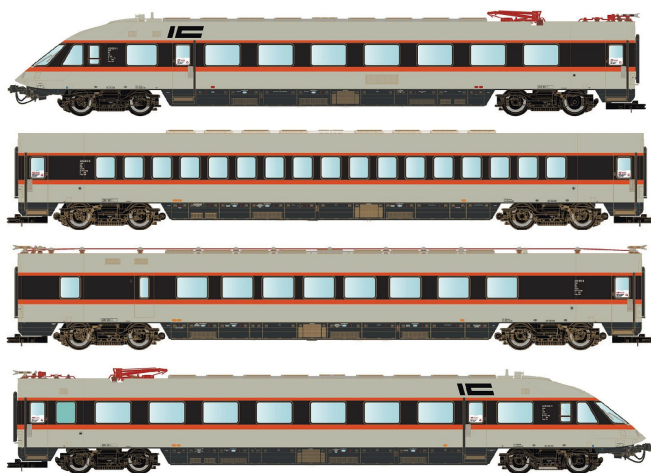

## Übersicht

# L.S. Models 16002 - Triebzug ET 403, 4-teilig, DB, Ep.IV

L.S. Models

Produktnummer: A159598

## Beschreibung

Triebzug ET 403, 4-teilig, DB, Ep.IV  
Betriebsnummern: 403 003-7 / 404 002-8 / 404 102-6 / 403 004-5