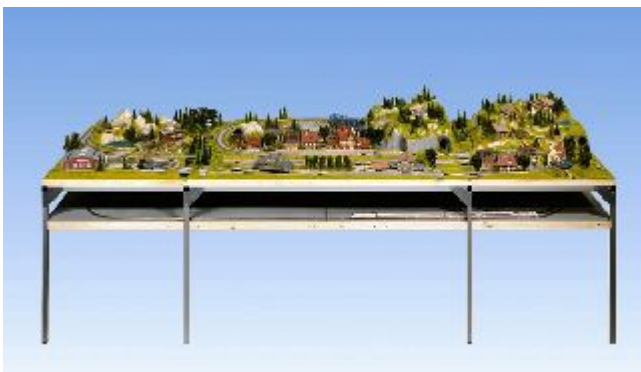

Übersicht

Noch 84340 - Anbauteil 'Vorfeld' 125x31cm, kürzbar

Noch

Produktnummer: A114728

Preis

UVP 246,00 € *** (10.57% gespart)
219,99 €*

Preise inkl. MwSt. zzgl. Versandkosten

Beschreibung

Anbauteil 'Vorfeld' 125x31cm, kürzbar

Produktinformationen

Größe:	N
--------	---