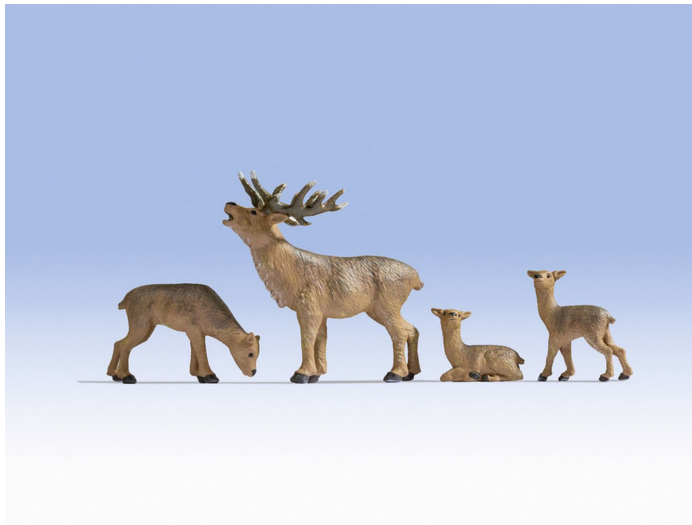

Übersicht

Noch 17902 - Hirsche

Noch

Produktnummer: A286676

Preis

UVP 25,99 € *** (7.7% gespart)
23,99 €*

Preise inkl. MwSt. zzgl. Versandkosten