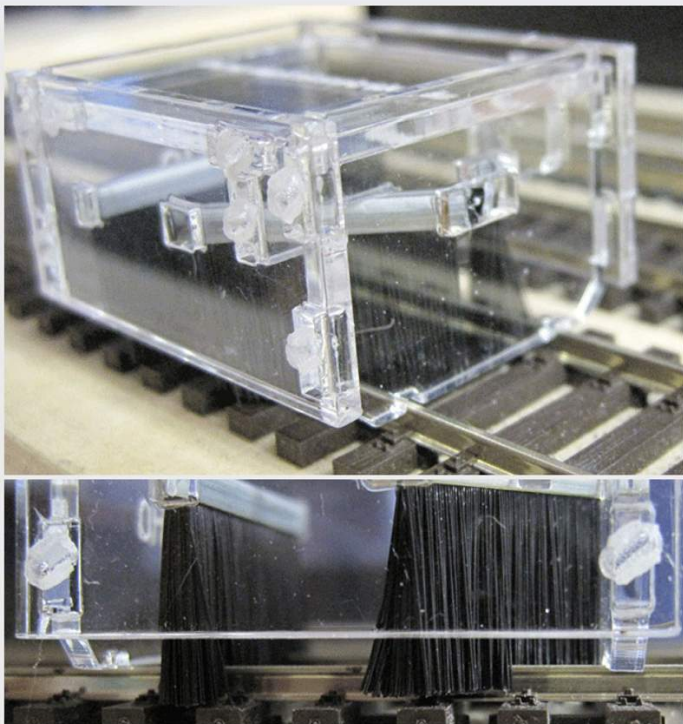

Übersicht

Digitalzentrale 229000 - Schotterbesen für Schotterhilfe, N

Die Digitalzentrale

Produktnummer: A156447

Preis

8,50 €*
*)

Preise inkl. MwSt. zzgl. Versandkosten

Beschreibung

Die passende Ergänzung zur Schotterhilfe.

Jetzt können sie mühelos den perfekten Bahndamm gestalten. Mit diesem Besen werden die Schottersteine aus dem Gleis gekehrt, durch die einmalige Anordnung der Besen werden diese am Rand der Schwellen aufgeschichtet. Die Führung verhindert das verrutschen. Dadurch entsteht der perfekte Bahndamm wie beim Vorbild.
Baussatz