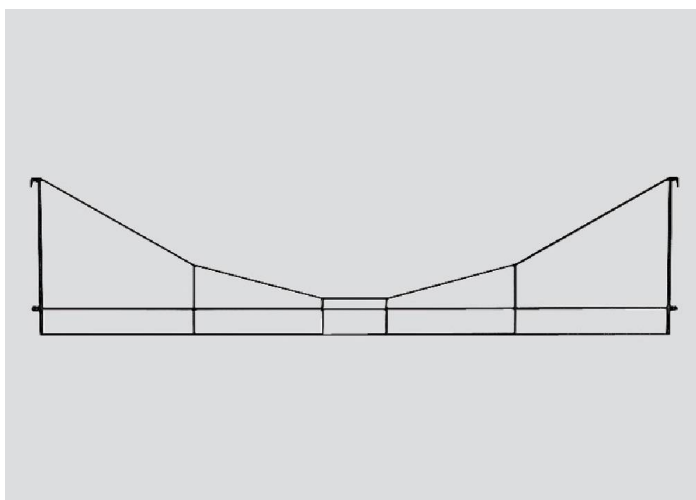

Übersicht

Märklin 8924 - Querverbindung

Weite=123mm

Märklin

Produktnummer: A197093

Preis

UVP 12,49 € *** (4% gespart)
11,99 €*

Preise inkl. MwSt. zzgl. Versandkosten

Beschreibung

Querverbindung zum Einhängen in die Turmmaste, überspannt 5 Gleise, Spannweite etwa 123mm

Produktinformationen

Größe:	Z
--------	---