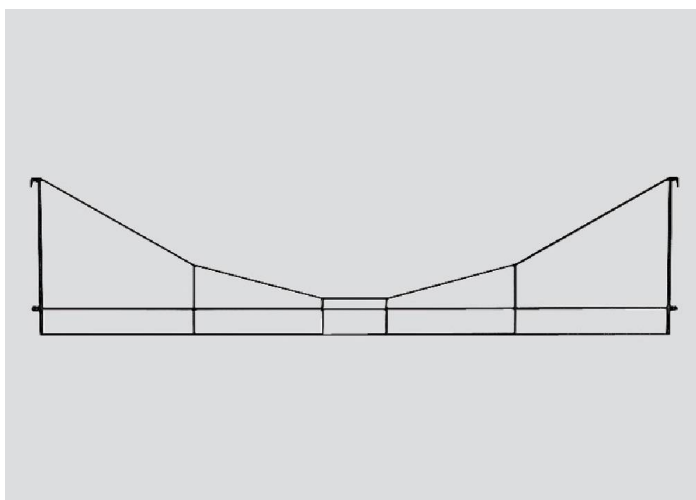

Übersicht

Märklin 8924 - Querverbindung

Weite=123mm

Märklin

Produktnummer: A197093

Preis

UVP 12,49 € *** (4% gespart)
11,99 €*

Preise inkl. MwSt. zzgl. Versandkosten