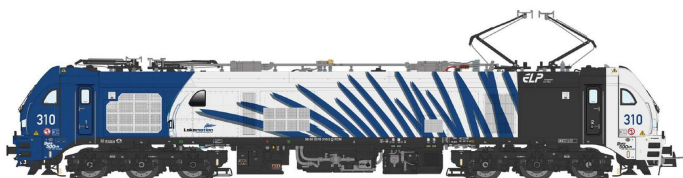

Übersicht

Sudexpress N0193101 - Stadler Dual-Mode Euro 9000, 2019 310- 2, Lokomotion, Ep.VI

Sudexpress

Produktnummer: A350257

Preis

Der Preis muss angefragt werden

Preise inkl. MwSt. zzgl. Versandkosten

Beschreibung

Stadler Dual-Mode Euro 9000, 2019 310-2, Lokomotion, Ep.VI

Produktinformationen

Größe:	N
Gattung:	Hybrid
Bahngesellschaft:	Privatbahn
Epoche:	VI
Stromsystem:	2L-Gleichstrom (DC)
Digital:	nein
Sound:	nein
Schnittstelle:	E24
LüP (mm):	145
Beleuchtung:	Lichtwechsel: rot-weiß
Kupplungssystem:	Kupplungsschacht nach NEM mit KK-Kinematik
Leuchtmittel:	LED