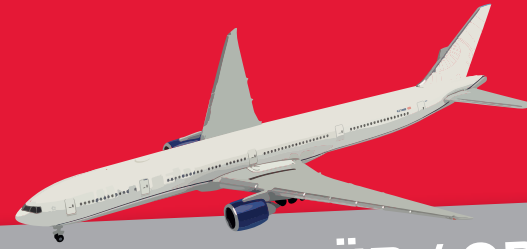

HERPA MINIATURMODELLE

TAG DER OFFENEN TÜR / OPEN DAY

8. Juli 2023 / July 8, 2023

**Faszination Miniaturmodelle bei Herpa
Ein unvergessliches Erlebnis für die ganze Familie**

Erleben Sie am **8. Juli 2023** den Tag der offenen Tür bei Herpa in Dietenhofen. Live-Interviews, Gewinnspiele, andere Hersteller sowie Partner und natürlich die Einblicke in unsere Produktion erwarten Sie an diesem besonderen Tag vor Ort. Natürlich wird es auch wieder begehrte Sondermodelle geben und viele andere attraktive Shoppingangebote mit Raritäten. Modellbau ist und war schon immer ein Hobby, das auf jeden Fall Verbindungen schafft. Daher freuen wir uns umso mehr, Sie 2023 wieder Face-to-Face im fränkischen Dietenhofen zu begrüßen! Mehr Informationen folgen demnächst unter: www.herpa.de.

**Fascination miniature models at Herpa
An unforgettable experience for the entire family**

Experience the Open Day at Herpa in Dietenhofen on **July 8, 2023**. Live interviews, raffles, other manufacturers as well as partners and, of course, insights into our production hall are waiting for you on site on this special day. Of course, there will be coveted special models again and many other attractive shopping offers including rare items. Model making is and always has been a hobby that definitely creates connections. Therefore, we are even more looking forward to welcoming you face-to-face again in 2023 in Dietenhofen in Northern Bavaria! More information will follow soon at: www.herpa.de.

**Folgen Sie uns:
Follow us**