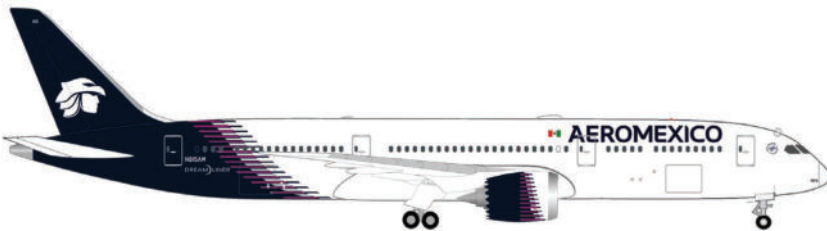

539425 Aeroméxico Boeing 787-9 Dreamliner - new livery – N815AM

↔ 12,6 cm 44,95 €

📅 07-08 2026