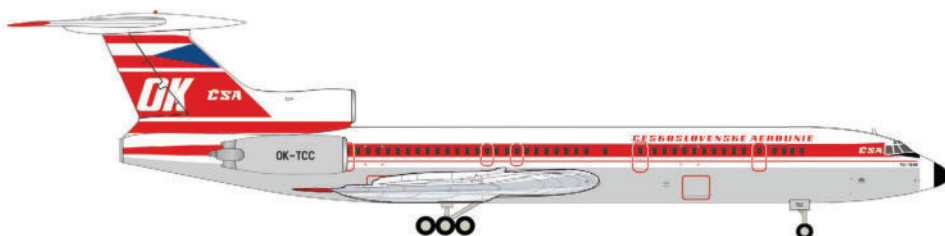

Printed in Germany 04/2026

 07-08 2026

574068  Azul Embraer E195-E2 – PS-AEK “A de Azul, B de Brasil”

↔ 20,8 cm

 1/200
69,95 €

 07-08 2026

574051  CSA Czechoslovak Airlines Tupolev TU-154M – OK-TCC “Teplice”