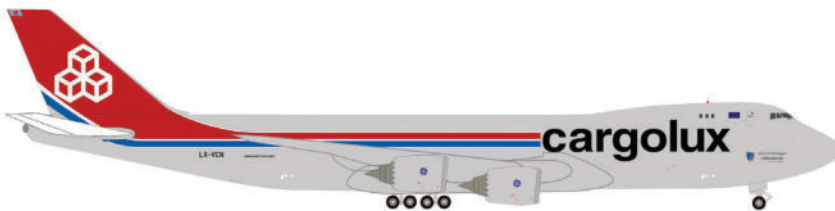

📅 07-08 2026

539265  Binter Canarias Embraer E195-E2 – EC-OHE "La Palma"

↔ 8,3 cm    38,95 €

📅 07-08 2026

539425  Aeroméxico Boeing 787-9 Dreamliner - new livery – N815AM

↔ 12,6 cm    44,95 €

📅 07-08 2026

539357  Lufthansa Lockheed L-1649A Super Star – D-ALAN

↔ 5,8 cm    39,95 €

📅 07-08 2026

539234  Cargolux Boeing 747-8F – LX-VCN "Spirit of Schengen"

↔ 15,3 cm    49,95 €

In den 50er Jahren galt die Lockheed L-1649 als Zeichen schlechthin für Innovation und Eleganz. Schwerpunkt des Einsatzes der „Super Star“ war ab 1957 die Verbindung ab Hamburg nach New York, nonstop in rund 17 Stunden. In der Hansestadt wurde D-ALAN aufwändig restauriert und am Flughafen Münster/Osnabrück schließlich noch im Originaldesign lackiert. Pünktlich zum 100. Jubiläum bildet sie zusammen mit der legendären Junkers Ju 52 die Hauptattraktion des neuen Konferenz- und Besucherzentrums der Lufthansa Group in Frankfurt.