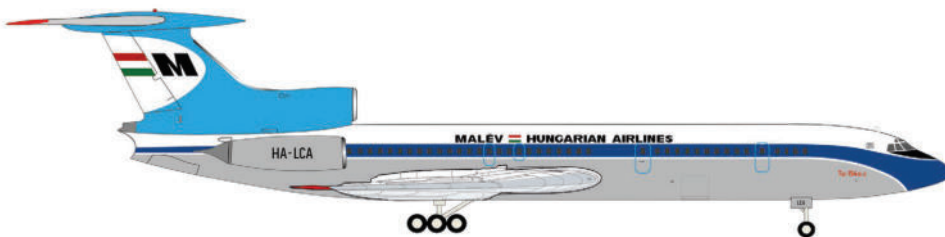

574044 Malév Hungarian Airlines Tupolev TU-154B2 – HA-LCA “Dr. Fülöp András”

↔ 24,0 cm

1/200
85,95 €

09-10 2026

Artwork: Emily Kame Kngwarreye,
Yam Dreaming 1991/Copyright Agency, Sydney

Fuselage Design: Balarnji
© Artistic Work, Estate of Emily Kame Kngwarreye
© Fuselage Design, Balarnji

Die Bemalung mit seinen faszinierenden Wirbeln und satten Rot- und Ockertönen basiert auf ein Werk der Aborigine-Künstlerin Emily Kame Kngwarreye und repräsentiert die Yamswurzel, ein bedeutendes „Dreaming“-Symbol und wichtige Nahrungsquelle in ihrer Heimat Utopia, nördlich von Alice Springs.

The livery with its mesmerizing swirls and rich reds and ochres is based on a painting by Aboriginal artist Emily Kame Kngwarreye and represents the yam plant, an important Dreaming symbol and food source in her homeland of Utopia, north of Alice Springs.

574099 Qantas Boeing 787-9 Dreamliner - Flying Art Series “Yam Dreaming” – VH-ZND “Emily Kame Kngwarreye”

↔ 31,4 cm

1/200
119,95 €